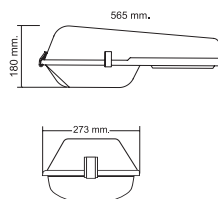

Classic

Корпус: полиестер със стъквени влакна
 Разсейвател: полиетилен
 Рефлектор: алуминий
 Пусково у-во: ел. магнитен баласт, ПЗУ
 Монтаж: от \varnothing 45 - 60 мм.
 Приложение: за осветяване на улици, площици,
 паркинги и открити пространства

Body: polybutylene terephthalate resin
 Diffuser: expanded polyolefin
 Reflector: aluminum
 Starting device: inductive ballast, ignitors
 Installation: from \varnothing 45 - 60 mm.
 Application: lighting streets, squares,
 parks and open spaces