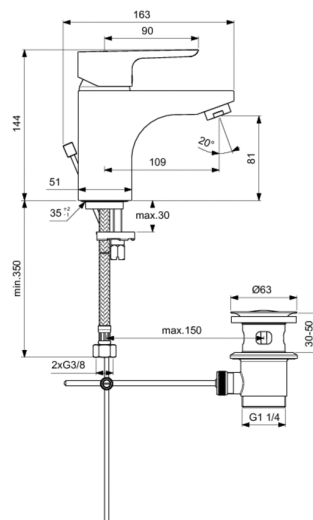

Каталожен номер: B0704
CERAPLAN III
Смесител стоящ за умивалник...

Смесител стоящ за умивалник GRANDE с изпразнител

EASY-FIX присъединяване
гъвкави връзки G3/8"
40mm CLICK керамичен затворящ механизъм на Ideal Standard
метална ръкохватка с индикатор за топла и студена вода
с метален изпразнител
Cascade аератор
съответства на стандарт EN817