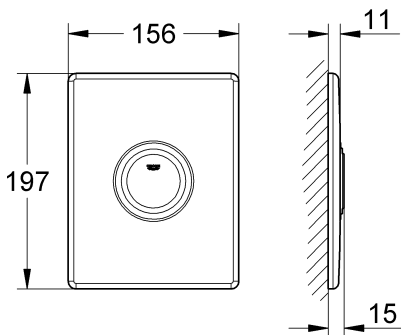

96.070.131/ÄM 221328/03.12

GROHE
ENJOY WATER®

38 564
38 565

38 573
38 574

38 670

38 671

38 672

38 564
38 565
38 573
38 574
38 670
38 671