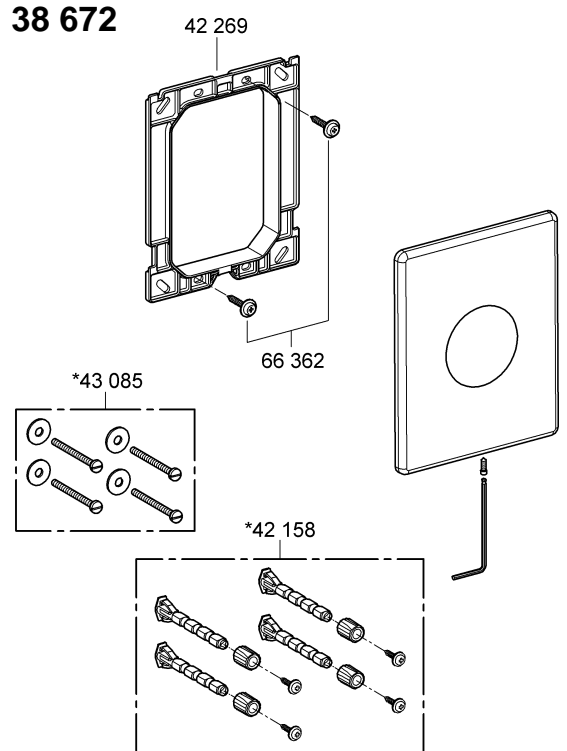

38 564
38 565

38 573
38 574

38 670

38 671

38 672

38 564
38 565
38 573
38 574
38 670
38 671

38 672

Bitte diese Anleitung an den Benutzer der Armatur weitergeben!
Please pass these instructions on to the end user of the fitting!
S.v.p remettre cette instruction à l'utilisateur de la robinetterie!