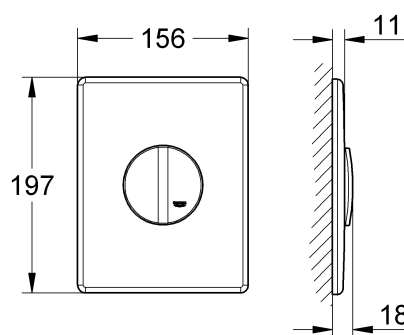

96.070.131/ÄM 221328/03.12

GROHE
ENJOY WATER®

38 564
38 565

38 573
38 574

38 670

38 671

38 672

38 564
38 565
38 573
38 574
38 670
38 671