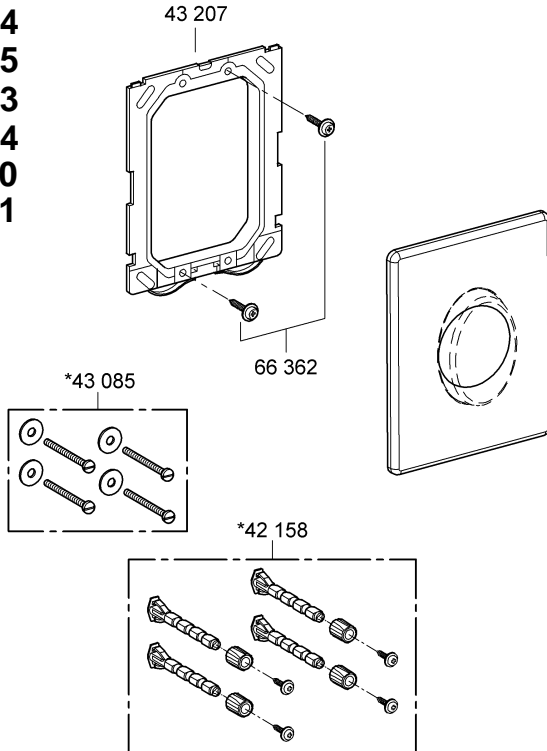

96.070.131/ÄM 221328/03.12

GROHE
ENJOY WATER®

38 564
38 565

38 573
38 574

38 670

38 671

38 672

38 564
38 565
38 573
38 574
38 670
38 671