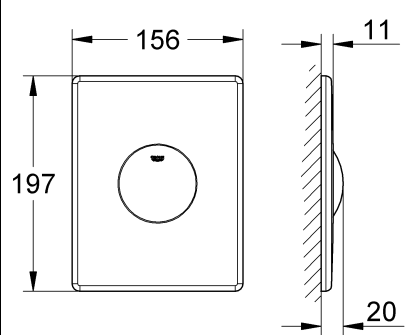

96.070.131/ÄM 221328/03.12

GROHE
ENJOY WATER®

38 564
38 565

38 573
38 574

38 670

38 671

38 672

38 564
38 565
38 573
38 574
38 670
38 671