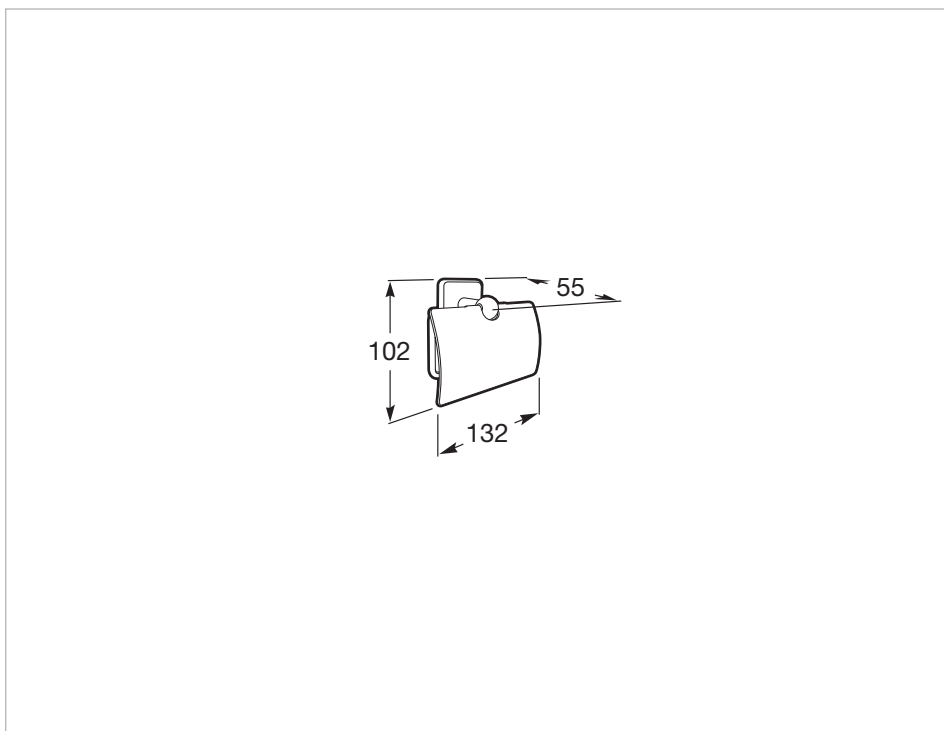

Държач за тоалетна хартия с капак (Възможност за монтаж с винтове или със самозалепваща лента 3М)

Вид монтаж: За стенен монтаж

Материал: Метал

Покритие: Гланциран

С капак

Размери

Дължина: 132 mm.

Широчина: 55 mm.

Височина: 102 mm.

Технически чертежи

Широка гама от аксесоари с функционален и винаги актуален дизайн. Освен монтаж с болтове, Victoria позволява монтирането със самозалепваща лента, благодарение на което се избягва пробиването на отвори, като в същото време се осигурява стабилност (до 5 кг неподвижна тежест). Перфектна колекция както за дома, така и за обществени и полу-обществени места, предлагаща решения и за хора с намалена подвижност.