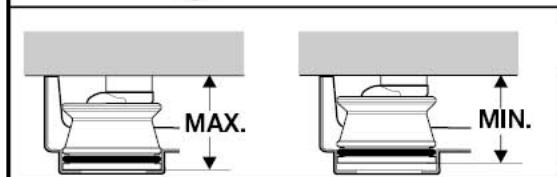

Roca

THESIS

 P P bar	P bar	 MAX. 10 0,5	 5 1
  T °C	°C	 80 MAX.	 65 45
 Q (3 bar) l/min	(3 bar) l/min	 6	 20

2**5A3050****5A3150****5A6050****5A6150**

3

5A3450

6

5A4750