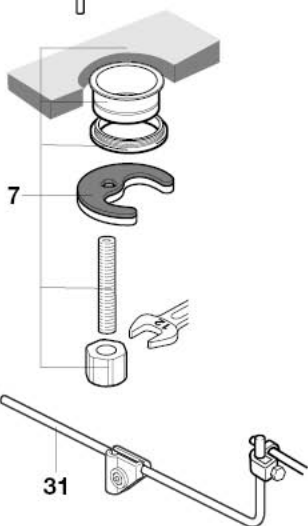

Roca

THESIS

 P P bar	P bar	 MAX. 10 0,5	 5 1
  T °C	°C	 80 MAX.	 65 45
 Q (3 bar) l/min	(3 bar) l/min	 6	 20

2**5A3050****5A3150****5A6050****5A6150**

3

5A3450

6

5A4750

1 - A525022600	12 - A525555207	23 - A525023700
2 - A525024000	13 - A525021703	24 - A524814200
3 - A525022907	14 - A525023600	25 - A525023900
4 - A525027803	15 - A525024200	26 - A525023507
5 - A525023000	16 - A525005507	27 - A525005407
6 - A525021803	17 - A525009800	28 - A525029207
7 - A525022703	18 - A5B9047C00	29 - A525021907
8 - A525021200	19 - A525008407	30 - A525555307
9 - A525001805	20 - A524814000	31 - AG0033300R
10 - AG0035509R	21 - A525022800	32 - A525004403
11 - A525020409	22 - A524814100	