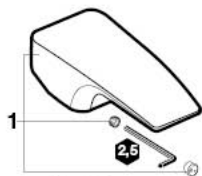

Roca

THESIS

 P P bar	P bar	 MAX. 10 0,5	 5 1
  T °C	°C	 80 MAX.	 65 45
 Q (3 bar) l/min	(3 bar) l/min	 6	 20

2**5A3050****5A3150****5A6050****5A6150**

3

5A3450

6

5A4750

1 - A525022600	12 - A525555207	23 - A525023700
2 - A525024000	13 - A525021703	24 - A524814200
3 - A525022907	14 - A525023600	25 - A525023900
4 - A525027803	15 - A525024200	26 - A525023507
5 - A525023000	16 - A525005507	27 - A525005407
6 - A525021803	17 - A525009800	28 - A525029207
7 - A525022703	18 - A5B9047C00	29 - A525021907
8 - A525021200	19 - A525008407	30 - A525555307
9 - A525001805	20 - A524814000	31 - AG0033300R
10 - AG0035509R	21 - A525022800	32 - A525004403
11 - A525020409	22 - A524814100	