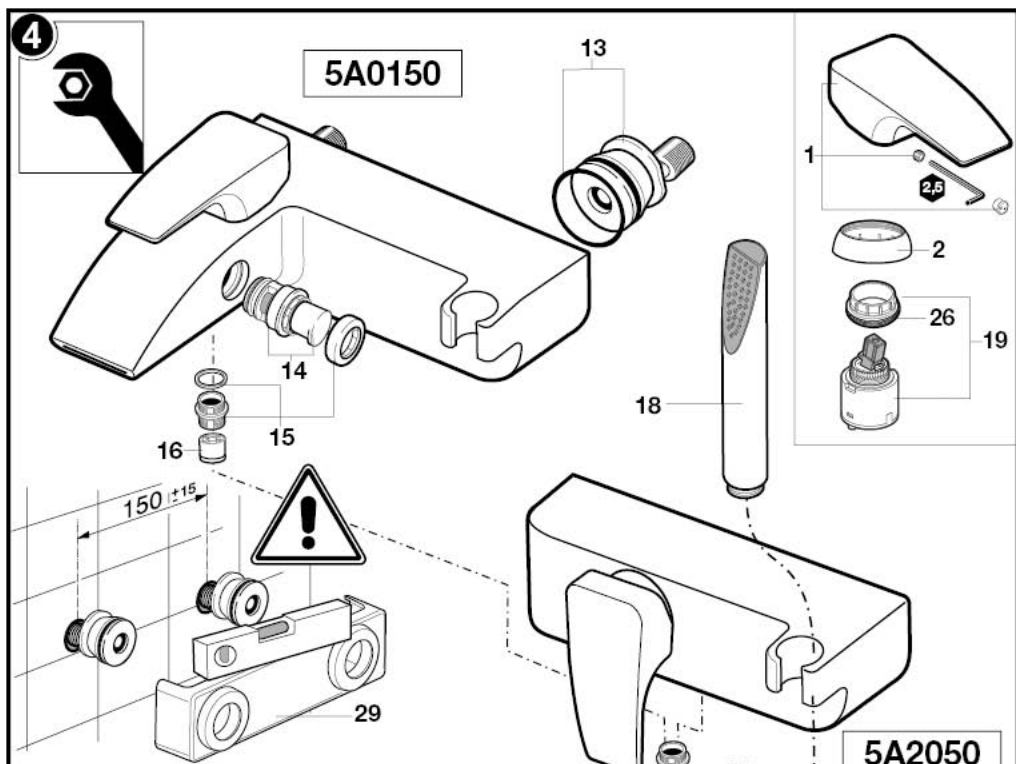

Roca

THESIS

 P P bar	P bar	 MAX. 10 0,5	 5 1
  T °C	°C	 80 MAX.	 65 45
 Q (3 bar) l/min	(3 bar) l/min	 6	 20

2**5A3050****5A3150****5A6050****5A6150**

3

5A3450

6

5A4750

1 - A525022600	12 - A525555207	23 - A525023700
2 - A525024000	13 - A525021703	24 - A524814200
3 - A525022907	14 - A525023600	25 - A525023900
4 - A525027803	15 - A525024200	26 - A525023507
5 - A525023000	16 - A525005507	27 - A525005407
6 - A525021803	17 - A525009800	28 - A525029207
7 - A525022703	18 - A5B9047C00	29 - A525021907
8 - A525021200	19 - A525008407	30 - A525555307
9 - A525001805	20 - A524814000	31 - AG0033300R
10 - AG0035509R	21 - A525022800	32 - A525004403
11 - A525020409	22 - A524814100	