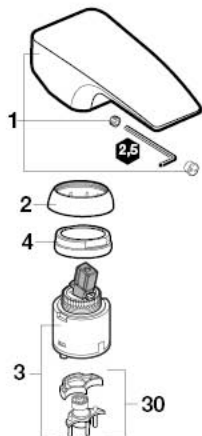

Roca

THESIS

 P P bar	P bar	 MAX. 10 0,5	 5 1
  T °C	°C	 80 MAX.	 65 45
 Q (3 bar) l/min	(3 bar) l/min	 6	 20

2**5A3050****5A3150****5A6050****5A6150**

3

5A3450

6

5A4750

1 - A525022600	12 - A525555207	23 - A525023700
2 - A525024000	13 - A525021703	24 - A524814200
3 - A525022907	14 - A525023600	25 - A525023900
4 - A525027803	15 - A525024200	26 - A525023507
5 - A525023000	16 - A525005507	27 - A525005407
6 - A525021803	17 - A525009800	28 - A525029207
7 - A525022703	18 - A5B9047C00	29 - A525021907
8 - A525021200	19 - A525008407	30 - A525555307
9 - A525001805	20 - A524814000	31 - AG0033300R
10 - AG0035509R	21 - A525022800	32 - A525004403
11 - A525020409	22 - A524814100	