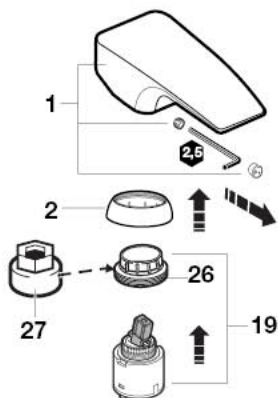

Roca

THESIS

 P P bar	P bar	 MAX. 10 0,5	 5 1
  T °C	°C	 80 MAX.	 65 45
 Q (3 bar) l/min	(3 bar) l/min	 6	 20

2**5A3050****5A3150****5A6050****5A6150**

3

5A3450

6

5A4750

1 - A525022600	12 - A525555207	23 - A525023700
2 - A525024000	13 - A525021703	24 - A524814200
3 - A525022907	14 - A525023600	25 - A525023900
4 - A525027803	15 - A525024200	26 - A525023507
5 - A525023000	16 - A525005507	27 - A525005407
6 - A525021803	17 - A525009800	28 - A525029207
7 - A525022703	18 - A5B9047C00	29 - A525021907
8 - A525021200	19 - A525008407	30 - A525555307
9 - A525001805	20 - A524814000	31 - AG0033300R
10 - AG0035509R	21 - A525022800	32 - A525004403
11 - A525020409	22 - A524814100	