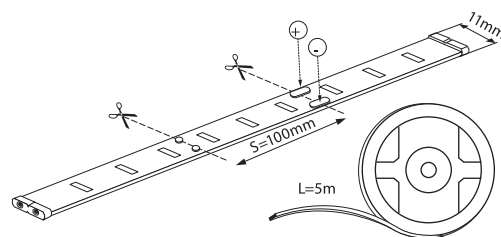

L = 5m (50 x 100mm) = 300LED
S = 50mm = 3LED / max 20mA